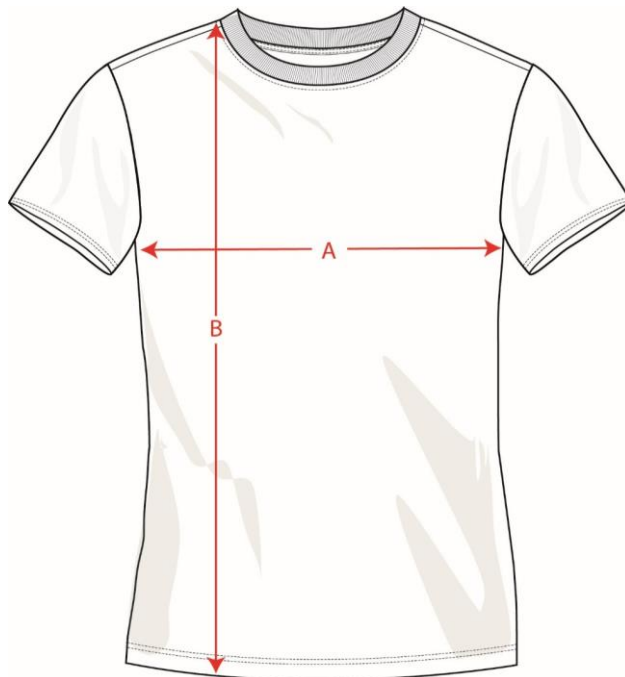

100-16 / 100-29 T-Shirt Kurzarm Unisex

Größen/Sizes	size 116	size 128	size 140	size 152	size 164	XS	S	M	L	XL	2XL	3XL
<b>A: 1/2 Brustweite/ Half Chest</b>	36 cm	39 cm	42 cm	45 cm	48 cm	50 cm	52 cm	56 cm	58 cm	60 cm	62 cm	64 cm
<b>B: Länge / Body Length</b>	49 cm	53 cm	57 cm	61 cm	65 cm	68 cm	70 cm	73 cm	76 cm	79 cm	81 cm	82 cm