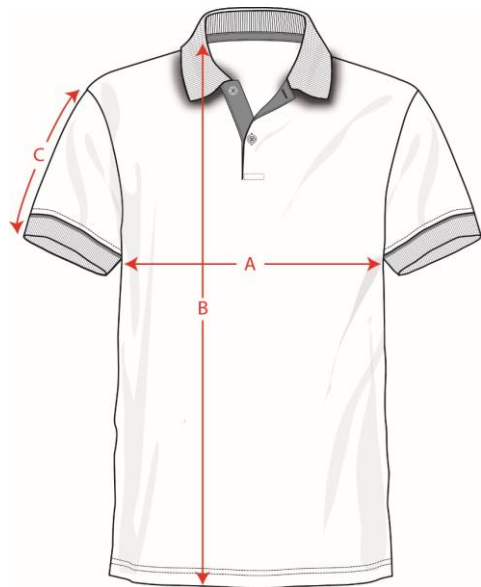

32100-900341 Poloshirt, kurzarm, Unisex

Größen/Sizes	110	116	122	128	134	140	146	152	158	164	170	S	M	L	XL
A: 1/2 Brustweite/ Half Chest	34,5 cm	36 cm	37,5 cm	39 cm	40,5 cm	42 cm	43,5 cm	45 cm	48 cm	50 cm	50,5 cm	51 cm	54 cm	57 cm	60 cm
B: Länge Vorne/ Body Length Front	43 cm	45 cm	47 cm	49 cm	51 cm	53 cm	55 cm	57 cm	57,5 cm	59,5 cm	63 cm	67,5 cm	69,5 cm	71,5 cm	72,5 cm
C: Armlänge/ Sleeve Length	13 cm	13 cm	14 cm	14 cm	15 cm	15 cm	16 cm	16 cm	17 cm	17,5 cm	20 cm	23 cm	23,5 cm	24 cm	24,5 cm