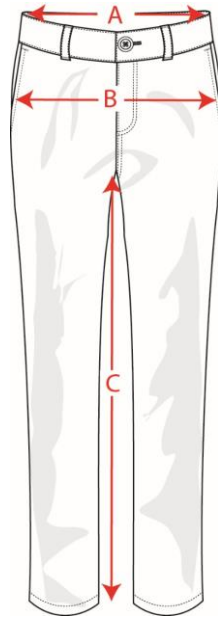

91000-141028 Chino Boys regular fit

Maßtabelle für Chino Boys

Größen/Sizes	size 98	size 104	size 110	size 116	size 122	size 128	size 134	size 140	size 146	size 152	size 158	size 164	size 170	size 176
A: Bundumfang/ waistband	56 cm	57 cm	58 cm	60 cm	62 cm	64 cm	66 cm	68 cm	70 cm	72 cm	74 cm	76 cm	78 cm	80 cm
B: Hüftumfang/ hip size	67 cm	69 cm	71 cm	73 cm	75 cm	77 cm	79 cm	82 cm	84 cm	87 cm	90 cm	92 cm	95 cm	98 cm
C: Schrittlänge/ inside leg	40 cm	43 cm	46 cm	49 cm	52 cm	56 cm	60 cm	64 cm	67 cm	70 cm	73 cm	76 cm	79 cm	82 cm

Maßtabelle für Chino Herren

Größen/Sizes	size 44	size 46	size 48	size 50	size 52
A: Bundumfang/ waistband	76 cm	80 cm	84 cm	88 cm	92 cm
B: Hüftumfang/ hip size	92 cm	96 cm	99 cm	104 cm	107 cm
C: Schrittlänge/ inside leg	78 cm	80 cm	82 cm	84 cm	86 cm